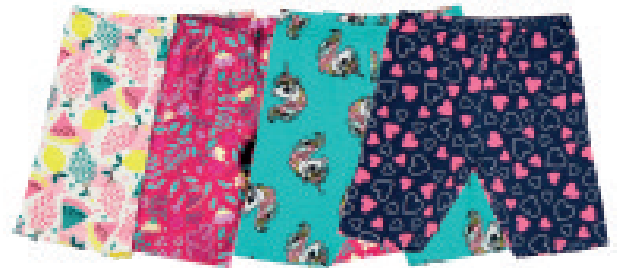

3007002

SHORTS EM COTTON PENTEADO

1100 MESCLA 2956 CAMÉLIA 40773 FLASH 4839 PIMENTA 6494 MARINHO 9000 PRETO

3005001

CAPRI EM COTTON PENTEADO

SORTIDAS

3005000

CAPRI EM COTTON
PENTEADO ROTATIVO