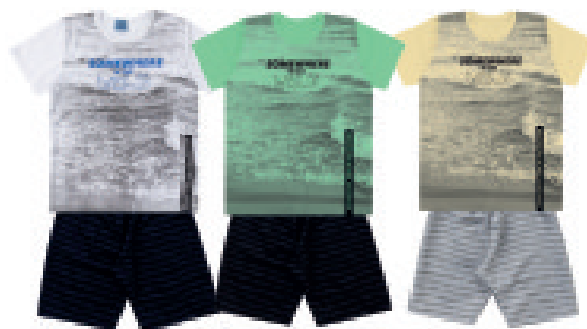

1493524

CONJUNTO DE MACHÃO MEIA MALHA COM ESTAMPA E BERMUDA DE MICROFIBRA

6494 MARINHO / 1100 MESCLA / 61325 JADE / 9000 PRETO / 1100 MESCLA / 6494 MARINHO

1493525

CONJUNTO DE MACHÃO MEIA MALHA COM ESTAMPA E BERMUDA DE MOLETOM SEM FELPA