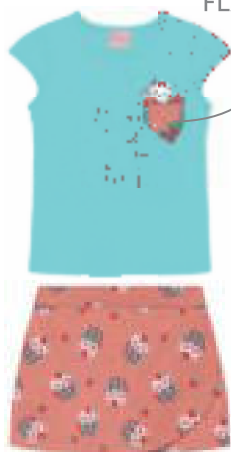

62666 SKY
42923 CORAL