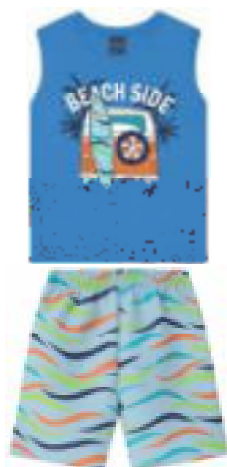

62667 TURQUESA
61820 ÍNDIGO