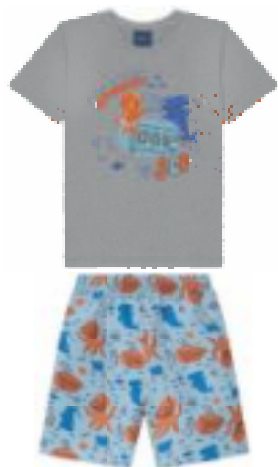

60200 CERAMIC

PRIMAVERA 2024

EFEITO GEL

62678 MARINHO
61820 ÍNDIGO

1000 BRANCO
10279 AMARELO

1100 MESCLA
61820 ÍNDIGO

1613508

CONJUNTO CAMISETA EM MEIA MALHA COM ESTAMPA E BERMUDA EM TACTEL ROTATIVO