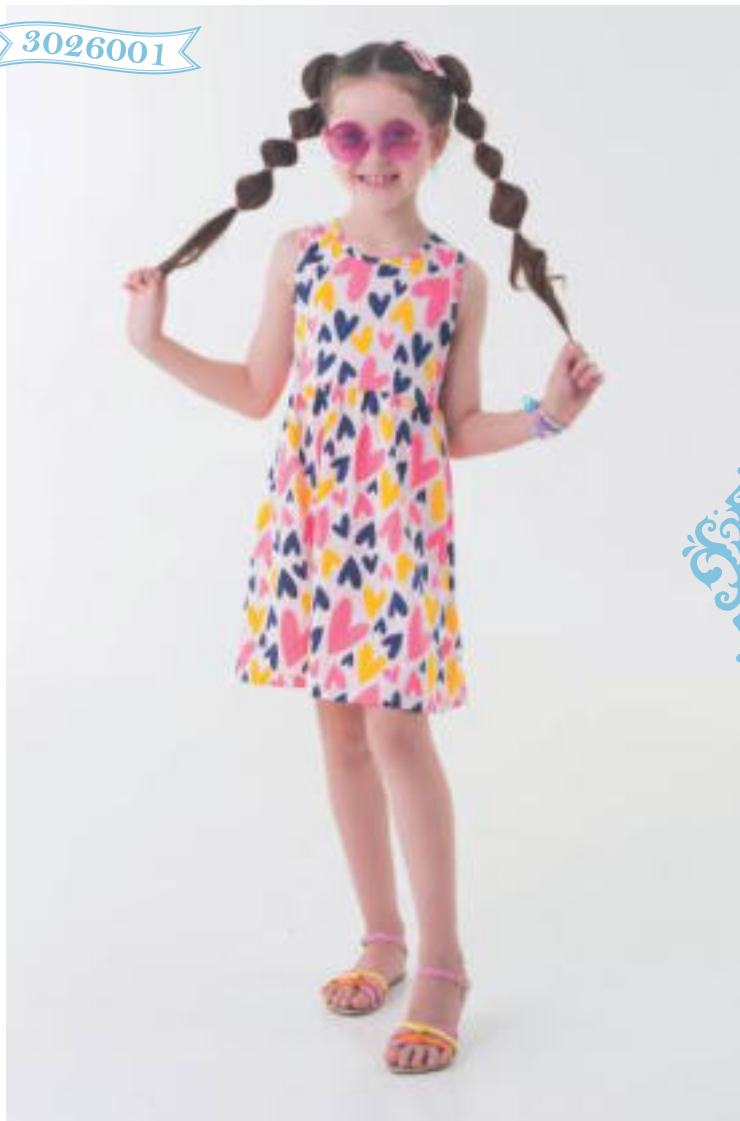

3026001

3025001