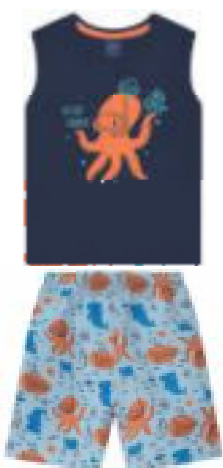

62678 MARINHO
61820 ÍNDIGO