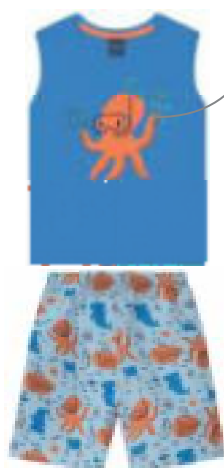

62667 TURQUESA
61820 ÍNDIGO

EFEITO RELEVO

1613515

CONJUNTO MACHÃO EM MEIA MALHA COM ESTAMPA E BERMUDA EM TACTEL ROTATIVO

P-M-G • 1-2-3