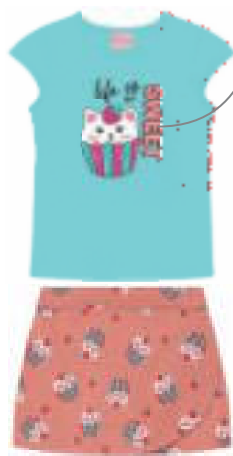

62666 SKY
42923 CORAL