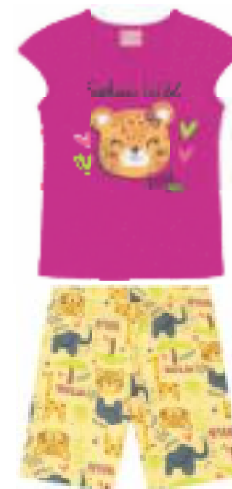

51622 VERDE PARAÍSO
42923 CORAL

1613006

CONJUNTO BLUSA EM MEIA MALHA COM ESTAMPA E CICLISTA EM COTTON ROTATIVO
P-M-G • 1-2-3

42913 ROSA FLAMINGO
51622 VERDE PARAÍSO

62666 SKY
42940 ROSA BEBÊ

42985 PINK
10279 AMARELO