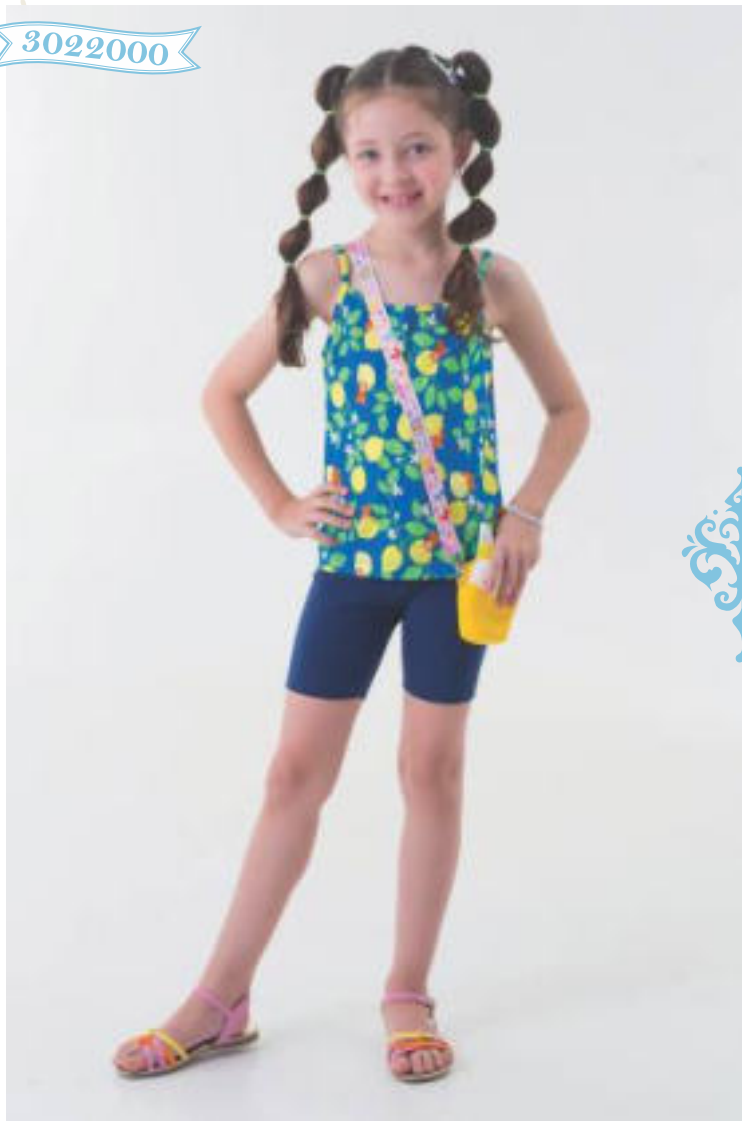

62678 MARINHO

9000 PRETO

➤1617508➤

BERMUDA EM SUPLEX LEVE
COM BOLSO CONTRASTE E
ESTAMPA
12-14-16

Duduka & DDK

BÁSICOS

3022000

3022001