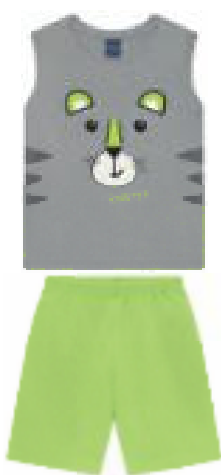

1100 MESCLA
5279 VERDE LIMA